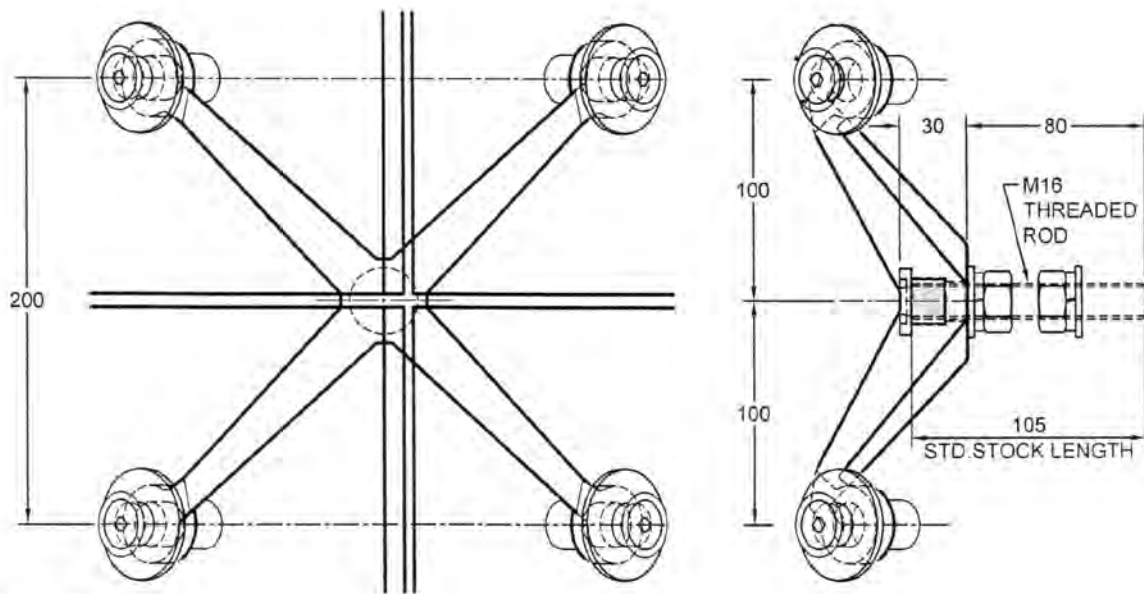

CANOPIES AND SPIDERS

Heavy Duty Spider

Code	Description	Price
446/4M/90°	Specify Glass Thickness and Fixing Type Specify finish 316SSS or PSS	P.O.A